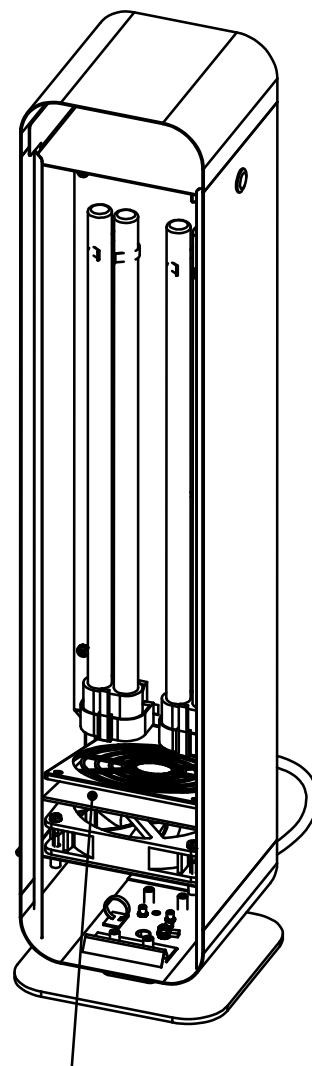

FILTRE HEPA

Variantes disponibles :

Index	UV-C STERILON FLOW 72W	UV-C STERILON FLOW 144W	UV-C STERILON FLOW 72W MONO
243677	+	+	+

Les paramètres des luminaires sont donnés dans les limites des tolérances autorisées par la norme. Le fabricant se réserve le droit de modifier les paramètres du produit à ceux qui ne sont pas pires, dans le cadre de son amélioration et de procéder à des changements structurels ou à une modernisation. Les matériels présentés sur la fiche technique ne constituent pas une offre commerciale. L'offre complète et à jour de Lena Lighting, ainsi que les paramètres actuels, sont disponibles sur le site web du fabricant.