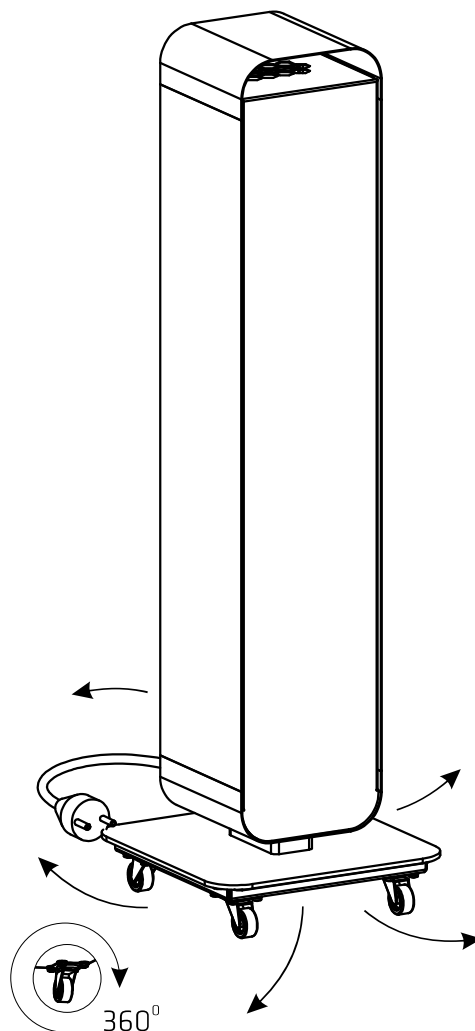

Jeu de roues de guidage

Jeu de roues pour la famille de luminaires UV-C Sterilon FLOW. Grâce à la fonction de pivotement de 360°, le déplacement du luminaire est considérablement facilité. Son montage est facile et rapide.

La base est faite d'une tôle d'acier durable recouverte de poudre, ce qui permettra de nombreuses années d'utilisation.

Variantes disponibles :

Index	Dimensions	Poids	Couleur	UV-C STERILON FLOW 72W	UV-C STERILON FLOW 144W	UV-C STERILON FLOW 72W MONO
243646	230x230x53	2,5	Blanc mat	+	-	-
243660	290x230x53	3,0	Blanc mat	-	+	-
243653	230x230x53	2,5	Blanc brillant	-	-	+

Support mural

Support permettant le montage mural des luminaires UV-C Sterilon FLOW. Montage simple avec les vis de fixation fournies.

Variantes disponibles :

Index	Dimensions	Poids	Couleur	UV-C STERILON FLOW 72W	UV-C STERILON FLOW 144W	UV-C STERILON FLOW 72W MONO
240485	225x140x160	1,3	Blanc mat	+	-	-
240492	225x220x160	1,75	Blanc mat	-	+	-
240478	225x140x160	1,3	Blanc brillant	-	-	+