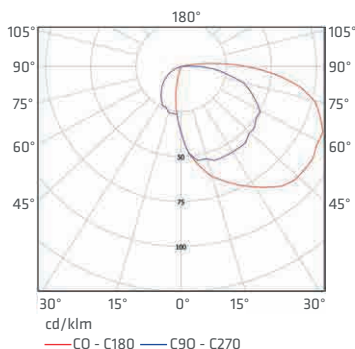

OPTIMA 2 1x40W

OPTIMA 2

OVAL Z PRZESŁONĄ OVAL WITH GRID

index index	max moc max power	trzonek end cap	rodzaj klosza type of diffuser	kolor colour	waga netto net weight	wymiary produktu product dimensions A/B
014307	1x40W	E27	OPAL		0,54	205/105/100
014208	1x40W	E27	PRISMATIC		0,56	205/105/100
014406	1x40W	E27	OPAL		0,54	205/105/100
014109	1x40W	E27	PRISMATIC		0,56	205/105/100